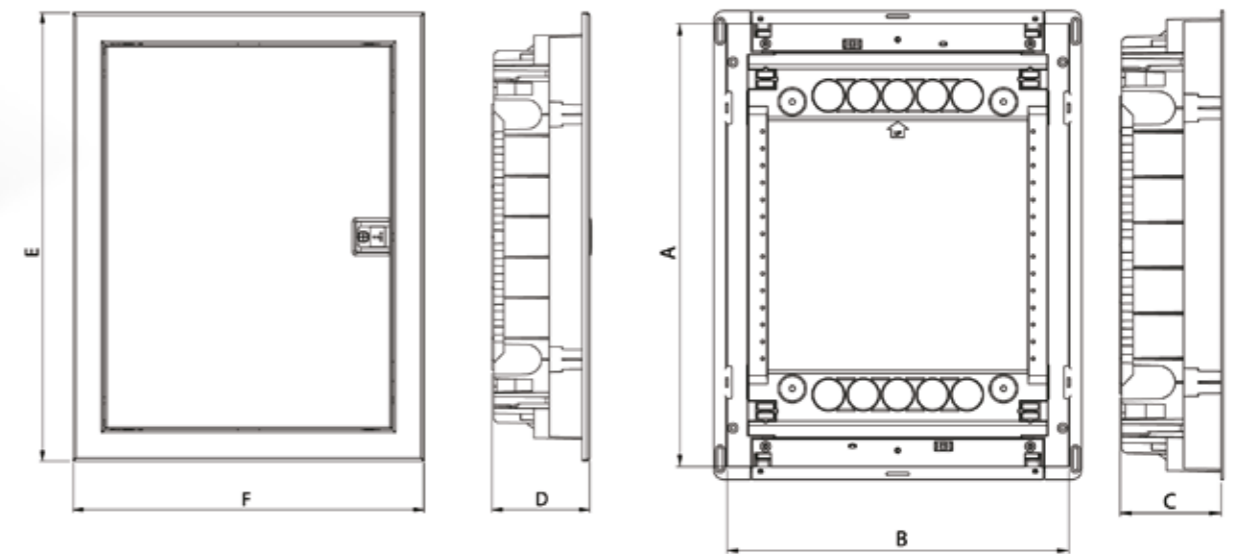

MODELL			A (mm)	B (mm)	C (mm)	D (mm)	E (mm)	F (mm)
MKFUGH12-T	MKFUGH12-W	-	274	306	87	92	317	346
MKFUGH24-T	MKFUGH24-W	MKFUGH24-MEDIA	399	306	87	92	442	346
MKFUGH36-T	MKFUGH36-W	MKFUGH36-MEDIA	549	306	87	92	592	346

TECHNISCHE DATEN

	GEHÄUSE	TÜR
MATERIAL	ABS (Acrylonitril Butadiene Styrene)	Polycarbonat
FARBE	RAL 9003	Transparent / Weiß
SCHUTZART	IP40	BEMESSUNGSSPANNUNG AC 400V
GLÜHDRAHTTEST	650°C	GLÜHDRAHTTEST TERMINAL 960°C
HALTERUNGEN	selbstverlöschendes Material	TEMPERATURBESTÄNDIGKEIT -25°C / +60°C
BESTIMMUNGEN	gemäß IEC 60670	HALOGENFREI Ja

ZUBEHÖR

Inklusiv	Optional		
 Schutzabdeckungen	 Isolierte Doppel-Klemme	 Isolierte Schraublose-Klemme	 Anschlusswinkel horizontal
 Isolierte Klemme Standard	 Isolierte Klemme, Australien-Typ	 Schlüssel & Schloss	 Anschlusswinkel vertikal