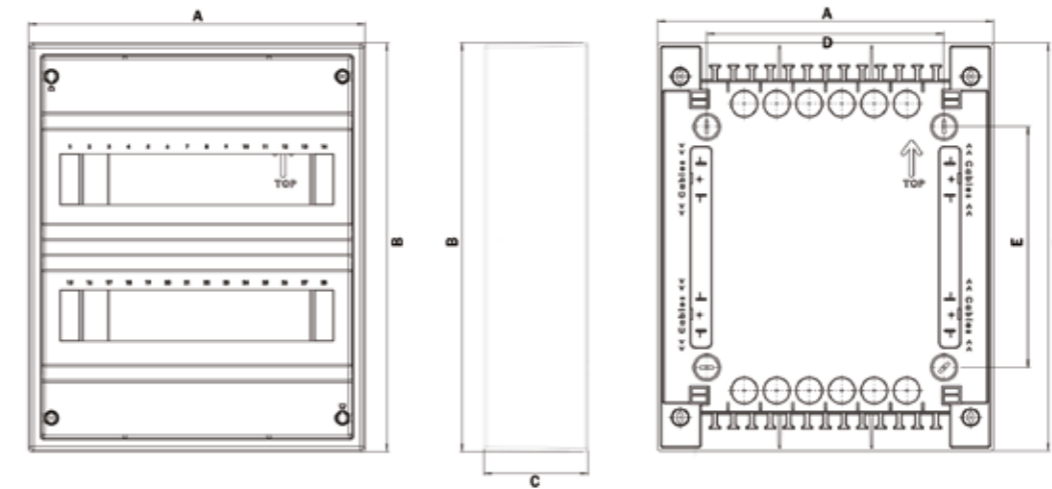

Mit weißer oder transparenter Tür

MODELL	TÜR	TYP	ABMESSUNGEN (mm)	ANZAHL DER MODULE	PE & N TERMINAL
MKAAGH12-T	Transparent	IP40 - In 63A	251x310x96	12+2	2x10
MKAAGH12-W	Weiß	IP40 - In 63A	251x310x96	12+2	2x10
MKAAGH24-T	Transparent	IP40 - In 63A	377x310x96	24+4	2x13
MKAAGH24-W	Weiß	IP40 - In 63A	377x310x96	24+4	2x13
MKAAGH36-T	Transparent	IP40 - In 63A	502x310x96	36+6	2x15
MKAAGH36-W	Weiß	IP40 - In 63A	502x310x96	36+6	2x15