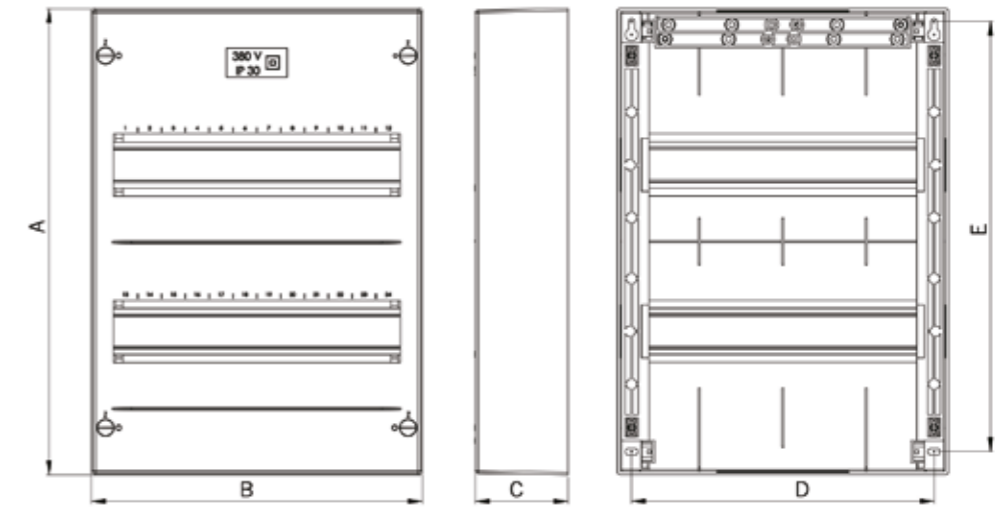

MODELL	TYP	ABMESSUNGEN (mm)	ANZAHL DER MODULE	PE & N TERMINAL
MKAEAGH1-01	IP30 - In 63A	137x51x57	1+1	-
MKAEAGH2-01	IP30 - In 63A	137x87x57	3+1	-
MKAEAGH3-01	IP30 - In 63A	155x97x57	3+2	2x4
MKAEAGH12-01	IP30 - In 63A	250x225x70	12+2	2x10
MKAEAGH24-01	IP30 - In 63A	250x353x70	24+4	2x13
MKAEAGH36-01	IP30 - In 63A	250x463x70	36+6	2x15