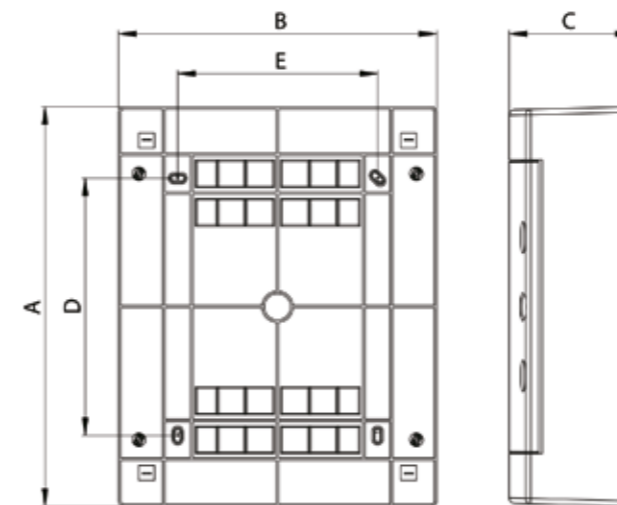

MODELL	A (mm)	B (mm)	C (mm)	D (mm)	E (mm)
MKCAGH8-T	236	215	102	107	120
MKCAGH12-T	236	287	112	107	180
MKCAGH18-T	236	396	112	107	289
MKCAGH24-T	361	287	112	232	180
MKCAGH36-T	526	287	112	357	180
MKCAGH2X18-T	361	396	112	232	289
MKCAGH48-T	652	287	112	482	180
MKCAGH3X18-T	526	396	112	357	289

ZUBEHÖR

Inklusiv

Optional