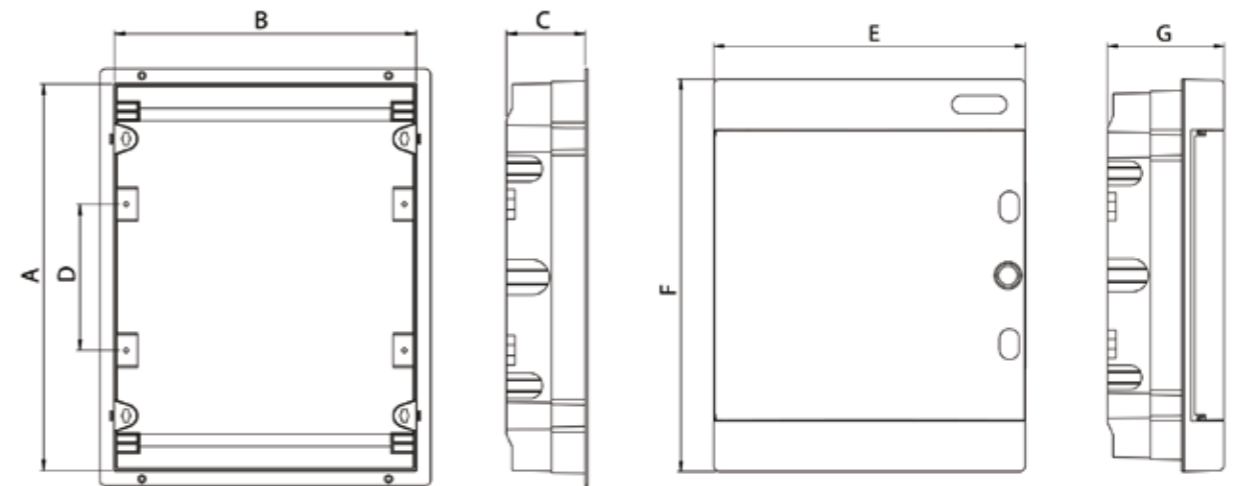

DISBOX-MT

Unterputz IP40

Mit weißer oder transparenter Tür

MODELL	TÜR	TYP	ABMESSUNGEN (mm)	ANZAHL DER MODULE	PE & N TERMINAL
MKCUGH8-T	Transparent	IP40 - In 63A	211x232x99	8	2x8
MKCUGH8-W	Weiß	IP40 - In 63A	211x232x99	8	2x8
MKCUGH12-T	Transparent	IP40 - In 63A	283x232x106	12	2x10
MKCUGH12-W	Weiß	IP40 - In 63A	283x232x106	12	2x10
MKCUGH18-T	Transparent	IP40 - In 63A	392x232x106	18	2x13
MKCUGH18-W	Weiß	IP40 - In 63A	392x232x106	18	2x13
MKCUGH24-T	Transparent	IP40 - In 63A	283x357x106	24	2x13
MKCUGH24-W	Weiß	IP40 - In 63A	283x357x106	24	2x13
MKCUGH2X18-T	Transparent	IP40 - In 63A	392x357x106	36	2x15
MKCUGH2X18-W	Weiß	IP40 - In 63A	392x357x106	36	2x15
MKCUGH36-T	Transparent	IP40 - In 63A	283x482x106	36	2x15
MKCUGH36-W	Weiß	IP40 - In 63A	283x482x106	36	2x15
MKCUGH3X18-T	Transparent	IP40 - In 63A	392x522x106	54	2x26
MKCUGH3X18-W	Weiß	IP40 - In 63A	392x522x106	54	2x26

MODELL	A (mm)	B (mm)	C (mm)	D (mm)	E (mm)	F (mm)	G (mm)
MKCUGH8-T	212	201	68	-	211	232	99
MKCUGH8-W							
MKCUGH12-T	212	273	68	-	283	232	106
MKCUGH12-W							
MKCUGH18-T	212	373	68	-	392	232	106
MKCUGH18-W							
MKCUGH24-T	336	273	68	125	283	357	106
MKCUGH24-W							
MKCUGH2X18-T	336	373	68	125	392	357	106
MKCUGH2X18-W							
MKCUGH36-T	460	273	68	125	283	482	106
MKCUGH36-W							
MKCUGH3X18-T	502	373	68	125	392	522	106
MKCUGH3X18-W							

TECHNISCHE DATEN

	GEHÄUSE	TÜR
MATERIAL	ABS (Acrylonitrile Butadiene Styrene)	ABS (Acrylonitrile Butadiene Styrene)
FARBE	RAL 9003	Transparent / Weiß
SCHUTZART	IP40	BEMESSUNGSSPANNUNG AC 400V
GLÜHDRAHTTEST	650°C	GLÜHDRAHTTEST TERMINAL 960°C
HALTERUNGEN	selbstverlöschendes Material	TEMPERATURBESTÄNDIGKEIT -25°C / +60°C
BESTIMMUNGEN	gemäß IEC 60670	HALOGENFREI Ja

ZUBEHÖR

Inklusiv	Optional		
 Schutzabdeckungen	 Isolierte Schraublose-Klemme	 Hohlwandhalterungen	
 Isolierte Klemme Standard	 Isolierte Doppel-Klemme	 Isolierte Klemme, Australien-Typ	 Schlüssel & Schloss