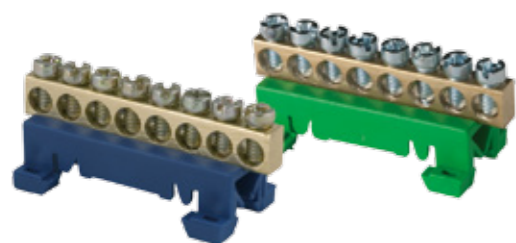

Erdung und Neutralleiter

(mit Halterung für DIN Schienen)