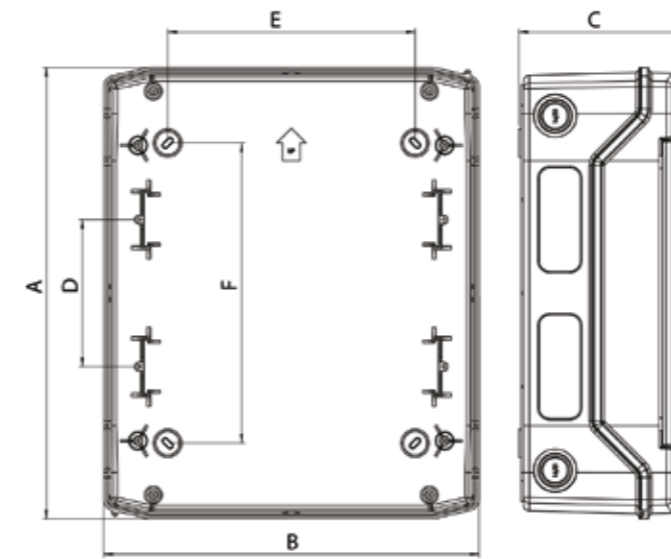

DISBOX-F

Aufputz IP65

MODELL	TÜR	TYP	ABMESSUNGEN (mm)	ANZAHL DER MODULE	PE & N TERMINAL
MKDGH4-01	Transparent	IP65 - In 63A	128x201x120	4	2x4
MKDGH8-01	Transparent	IP65 - In 63A	202x201x120	8	2x8
MKDGH12-01	Transparent	IP65 - In 63A	319x259x144	12	2x10
MKDGH24-01	Transparent	IP65 - In 63A	319x384x144	24	2x13
MKDGH36-01	Transparent	IP65 - In 63A	319x508x144	36	2x15