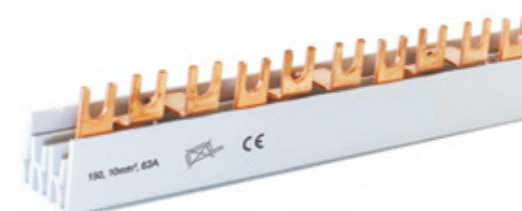

Sammelschienen

ARTIKEL	LÄNGE (mm)	POL	SEKTION (mm²)	I (A)
MKGHBB-13	1000	19x3	10	63
MKGHBB-14	210	4x3	10	63
MKGHBB-15	1000	19x3	16	80
MKGHBB-16	210	4x3	16	80

3-Phase | Gabel Typ | für MCB's | L-Typ