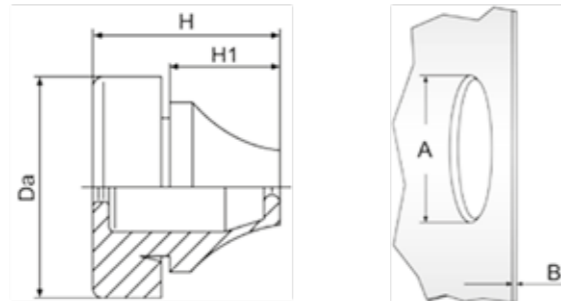

MODELL	GRÖSSE	KABELDURCHMESSER	A (mm)	B (mm)	Da (mm)	H (mm)	H1 (mm)	VPE
JSGTM12-G10	M12	4 - 7	12,5	0,5 - 2	20	12,8	5,6	10
JSGTM16-G10	M16	5 - 9	16,5	1 - 4	21	17,7	11	10
JSGTM20-G10	M20	8 - 13	20,5	1 - 4	25,5	20	13,4	10
JSGTM25-G10	M25	11 - 17	25,5	1 - 4	30,5	21,3	15,3	10
JSGTM32-G10	M32	15 - 20	32,5	1 - 4	38,5	24,6	18,6	10
JSGTM40-G10	M40	19 - 28	40,5	1 - 4	48,5	29,5	21,7	10
JSGTM50-G10	M50	27 - 35	50,5	1 - 4	60,5	34,8	25	10

MONTAGEHINWEISE

Geeignet für Löcher mit einer Wandstärke von 0,5 - 4mm Dicke

Schnelle und einfache Montage ohne Werkzeug