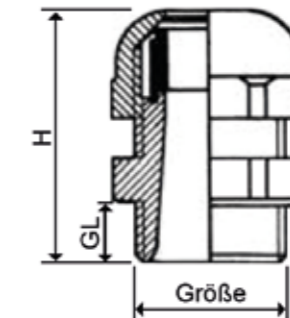

MONTAGEHINWEISE

Geeignet für Löcher mit einer Wandstärke von 0,5 - 4mm Dicke

Schnelle und einfache Montage ohne Werkzeug

Kabelverschraubungen

Kabelverschraubung mit Gegenmutter

MATERIAL	Polyamid
SCHUTZART	IP65
TEMPERATURBESTÄNDIGKEIT	-20°C / +80°C
FARBE	RAL 7035 (Grau)