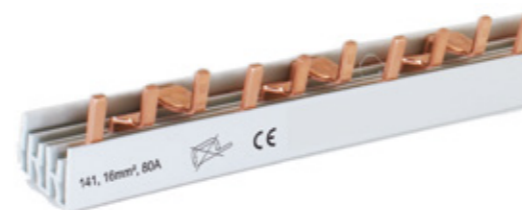

Sammelschienen

ARTIKEL	LÄNGE (mm)	POL	SEKTION (mm²)	I (A)
MKGHBB-09	1000	19x3	10	63
MKGHBB-10	210	4x3	10	63
MKGHBB-11	1000	19x3	16	80
MKGHBB-12	210	4x3	16	80

3-Phase | Pin Typ | für MCB's | L-Typ