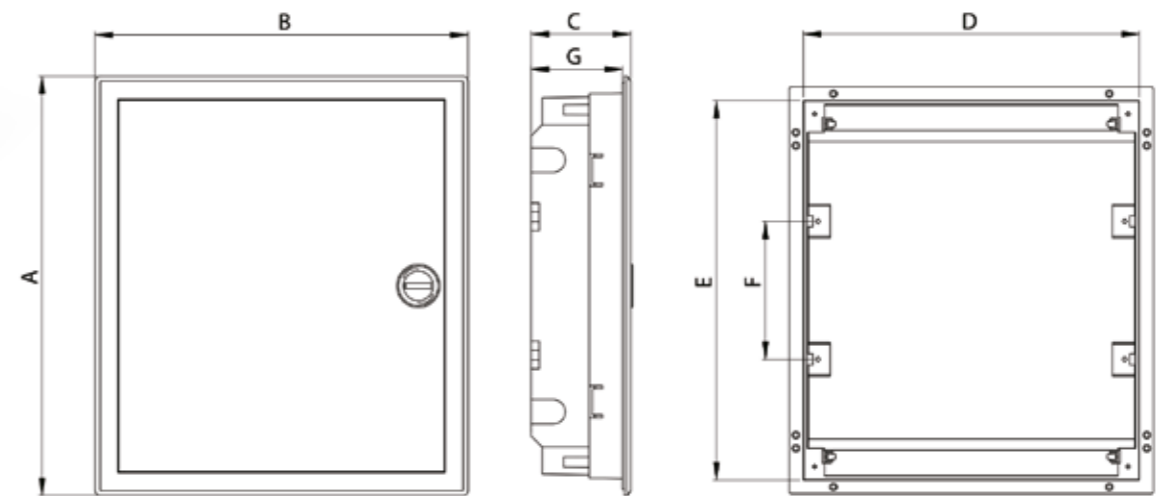

DISBOX-DT

Unterputz IP40

Mit weißer oder transparenter Tür

MODELL	TÜR	TYP	ABMESSUNGEN (mm)	ANZAHL DER MODULE	PE & N TERMINAL
MKAEUGH12-T	Transparent	IP40 - In 63A	338x260x92	12+2	2x10
MKAEUGH12-W	Weiß	IP40 - In 63A	338x260x92	12+2	2x10
MKAEUGH24-T	Transparent	IP40 - In 63A	338x380x92	24+4	2x13
MKAEUGH24-W	Weiß	IP40 - In 63A	338x380x92	24+4	2x13
MKAEUGH36-T	Transparent	IP40 - In 63A	338x508x88	36+6	2x15
MKAEUGH36-W	Weiß	IP40 - In 63A	338x508x88	36+6	2x15

MODELL		A (mm)	B (mm)	C (mm)	D (mm)	E (mm)	F (mm)	G (mm)
MKAEUGH12-T	MKAEUGH12-W	260	338	92	310	231	-	83
MKAEUGH24-T	MKAEUGH24-W	380	338	92	310	349	125	83
MKAEUGH36-T	MKAEUGH36-W	508	338	88	310	480	125	78

TECHNISCHE DATEN

	GEHÄUSE	TÜR
MATERIAL	Styrene	SA (Styrene Acrylonitrile)
FARBE	RAL 9003	Transparent / Weiß
SCHUTZART	IP40	BEMESSUNGSSPANNUNG AC 400V
GLÜHDRAHTTEST	650°C	GLÜHDRAHTTEST TERMINAL 960°C
HALTERUNGEN	selbstverlöschendes Material	TEMPERATURBESTÄNDIGKEIT -25°C / +60°C
BESTIMMUNGEN	gemäß IEC 60670	HALOGENFREI Ja

ZUBEHÖR

Inklusiv		Optional	
Schutzabdeckungen	Isolierte Klemme Standard	Isolierte Doppel-Klemme	Isolierte Klemme, Australien-Typ