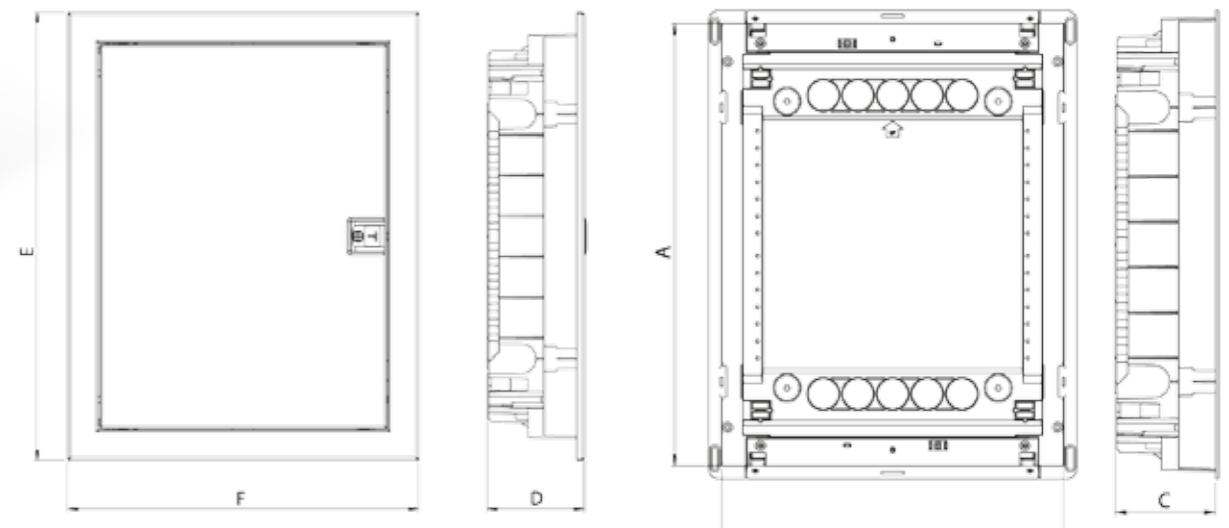

Metall Tür

* Modell 650 und 850

MKEUGH12 MKEUGH24 MKEUGH36 MKEUGH48 MKEUGH60

DISBOX-K

Unterputz IP40
Metall Tür

MODELL	STANDARD	PREMIUM	TYP	ABMESSUNGEN (mm)	ANZAHL DER MODULE	PE & N TERMINAL
MKEUGH12-650	650°C	-	IP40 - In 63A	346x317x92	12+2	2x10
MKEUGH12-850	-	850°C	IP40 - In 63A	346x317x92	12+2	2x10
MKEUGH24-650	650°C	-	IP40 - In 63A	346x442x92	24+4	2x13
MKEUGH24-850	-	850°C	IP40 - In 63A	346x442x92	24+4	2x13
MKEUGH36-650	650°C	-	IP40 - In 63A	346x592x92	36+6	2x15
MKEUGH36-850	-	850°C	IP40 - In 63A	346x592x92	36+6	2x15
MKEUGH48-650	650°C	-	IP40 - In 63A	346x717x92	48+8	2x20
MKEUGH48-850	-	850°C	IP40 - In 63A	346x717x92	48+8	2x20
MKEUGH60-650	650°C	-	IP40 - In 63A	346x842x92	60+10	2x30
MKEUGH60-850	-	850°C	IP40 - In 63A	346x842x92	60+10	2x30