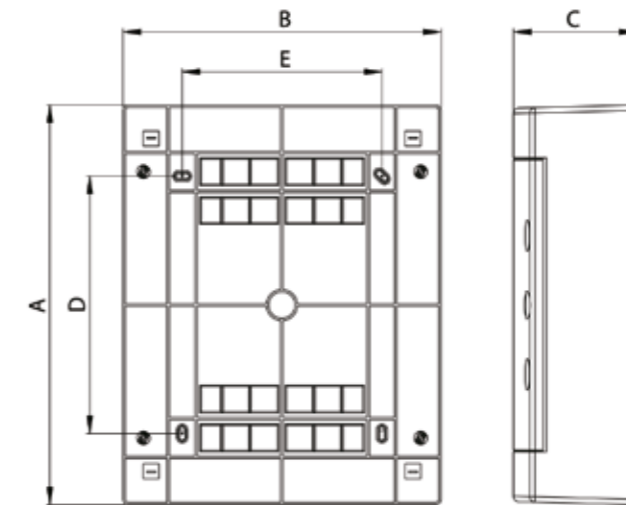

MKCAGH2X18-MEDIA

MKCAGH3X18-MEDIA

MKCAGH24-MEDIA

MKCAGH36-MEDIA

MKCAGH48-MEDIA

DISBOX-XA

Aufputz IP40 Multimediaverteiler

MODELL	TYP	ABMESSUNGEN (mm)	ANZAHL DER MODULE	PE & N TERMINAL
MKCAGH2X18-MEDIA	IP40 - In 63A	396x361x112	36	2x15
MKCAGH3X18-MEDIA	IP40 - In 63A	396x526x112	54	2x26
MKCAGH24-MEDIA	IP40 - In 63A	287x361x112	24	2x13
MKCAGH36-MEDIA	IP40 - In 63A	287x526x112	36	2x15
MKCAGH48-MEDIA	IP40 - In 63A	287x653x112	48	2x20