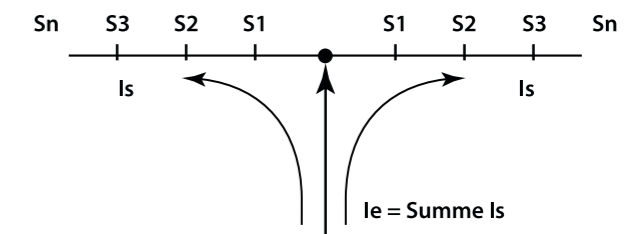

Abzweig darf nicht größer als der maximale Sammelschienenstrom sein

INTRATEC
100% SHOPPING

Intratec Warenhandels GmbH

Grüzmühlenweg 46
22339 Hamburg

(+49) 040-538092-888

(+49) 040-538092-930

info@intratec-hh.de