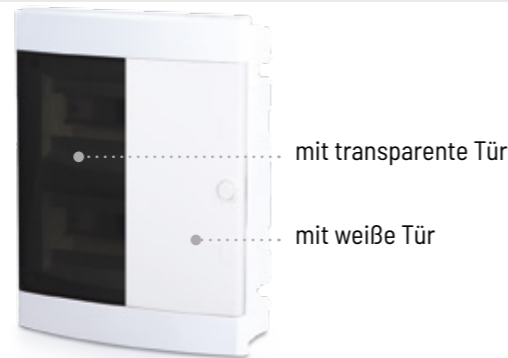

DISBOX-MT

Unterputz IP40

Mit weißer oder transparenter Tür

MODELL	TÜR	TYP	ABMESSUNGEN (mm)	ANZAHL DER MODULE	PE & N TERMINAL
MKCUGH8-T	Transparent	IP40 - In 63A	211x232x99	8	2x8
MKCUGH8-W	Weiß	IP40 - In 63A	211x232x99	8	2x8
MKCUGH12-T	Transparent	IP40 - In 63A	283x232x106	12	2x10
MKCUGH12-W	Weiß	IP40 - In 63A	283x232x106	12	2x10
MKCUGH18-T	Transparent	IP40 - In 63A	392x232x106	18	2x13
MKCUGH18-W	Weiß	IP40 - In 63A	392x232x106	18	2x13
MKCUGH24-T	Transparent	IP40 - In 63A	283x357x106	24	2x13
MKCUGH24-W	Weiß	IP40 - In 63A	283x357x106	24	2x13
MKCUGH2X18-T	Transparent	IP40 - In 63A	392x357x106	36	2x15
MKCUGH2X18-W	Weiß	IP40 - In 63A	392x357x106	36	2x15
MKCUGH36-T	Transparent	IP40 - In 63A	283x482x106	36	2x15
MKCUGH36-W	Weiß	IP40 - In 63A	283x482x106	36	2x15
MKCUGH3X18-T	Transparent	IP40 - In 63A	392x522x106	54	2x26
MKCUGH3X18-W	Weiß	IP40 - In 63A	392x522x106	54	2x26

MODELL	A (mm)	B (mm)	C (mm)	D (mm)	E (mm)	F (mm)	G (mm)
MKCUGH8-T	212	201	68	-	211	232	99
MKCUGH8-W							
MKCUGH12-T	212	273	68	-	283	232	106
MKCUGH12-W							
MKCUGH18-T	212	373	68	-	392	232	106
MKCUGH18-W							
MKCUGH24-T	336	273	68	125	283	357	106
MKCUGH24-W							
MKCUGH2X18-T	336	373	68	125	392	357	106
MKCUGH2X18-W							
MKCUGH36-T	460	273	68	125	283	482	106
MKCUGH36-W							
MKCUGH3X18-T	502	373	68	125	392	522	106
MKCUGH3X18-W							

TECHNISCHE DATEN

	GEHÄUSE	TÜR
MATERIAL	ABS (Acrylonitrile Butadiene Styrene)	ABS (Acrylonitrile Butadiene Styrene)
FARBE	RAL 9003	Transparent / Weiß
SCHUTZART	IP40	BEMESSUNGSSPANNUNG AC 400V
GLÜHDRAHTTEST	650°C	GLÜHDRAHTTEST TERMINAL 960°C
HALTERUNGEN	selbstverlöschendes Material	TEMPERATURBESTÄNDIGKEIT -25°C / +60°C
BESTIMMUNGEN	gemäß IEC 60670	HALOGENFREI Ja

ZUBEHÖR

Inklusiv	Optional		
 Schutzabdeckungen	 Isolierte Schraublose-Klemme	 Hohlwandhalterungen	
 Isolierte Klemme Standard	 Isolierte Doppel-Klemme	 Isolierte Klemme, Australien-Typ	 Schlüssel & Schloss