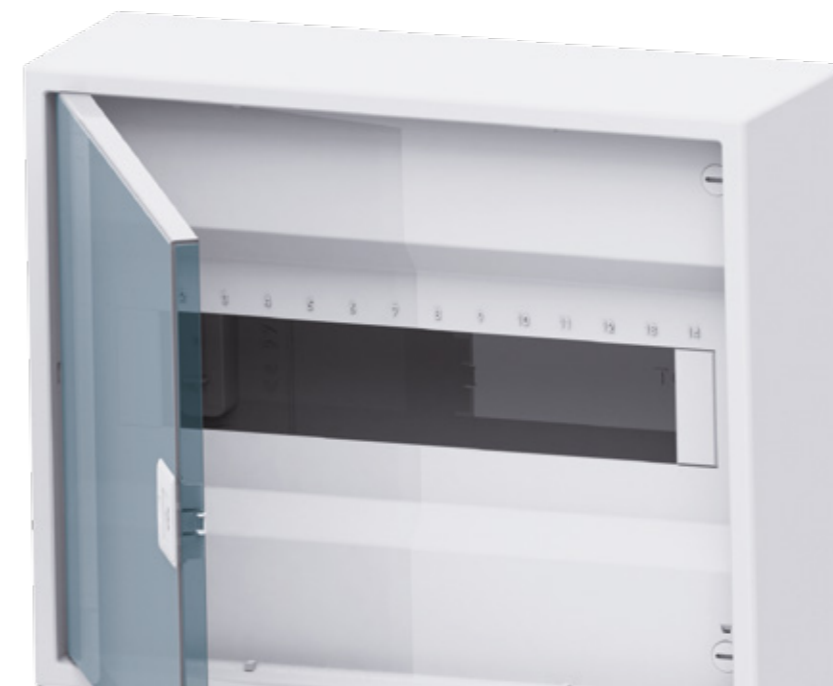

DISBOX - MA

Die Sicherungskästen sind alle mit folgendem Zubehör ausgestattet:

- HUT-Schiene
- PE & Neutral Leiter Schiene
- Schutzabdeckung für freien Platz
- Montagezubehör
- Verschlusskappen
- Installationsanleitung