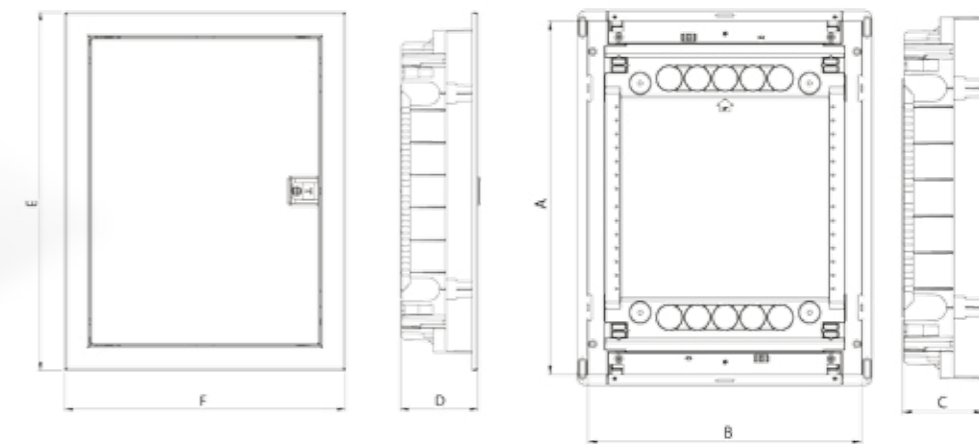

- Montage Platte
- Montagezubehör
- Installationsanleitung

MKEUGH24-MEDIA MKEUGH36-MEDIA MKEUGH48-MEDIA MKEUGH60-MEDIA

DISBOX-XT

Unterputz IP40 Multimediaverteiler
Metall Tür

MODELL	TYP	ABMESSUNGEN (mm)	ANZAHL DER MODULE	PE & N TERMINAL
MKEUGH12-MEDIA	IP40 - In 63A	346x317x92	12+2	2x10
MKEUGH24-MEDIA	IP40 - In 63A	346x442x92	24+4	2x13
MKEUGH36-MEDIA	IP40 - In 63A	346x592x92	36+6	2x15
MKEUGH48-MEDIA	IP40 - In 63A	346x717x92	48+8	2x20
MKEUGH60-MEDIA	IP40 - In 63A	346x842x92	60+10	2x30